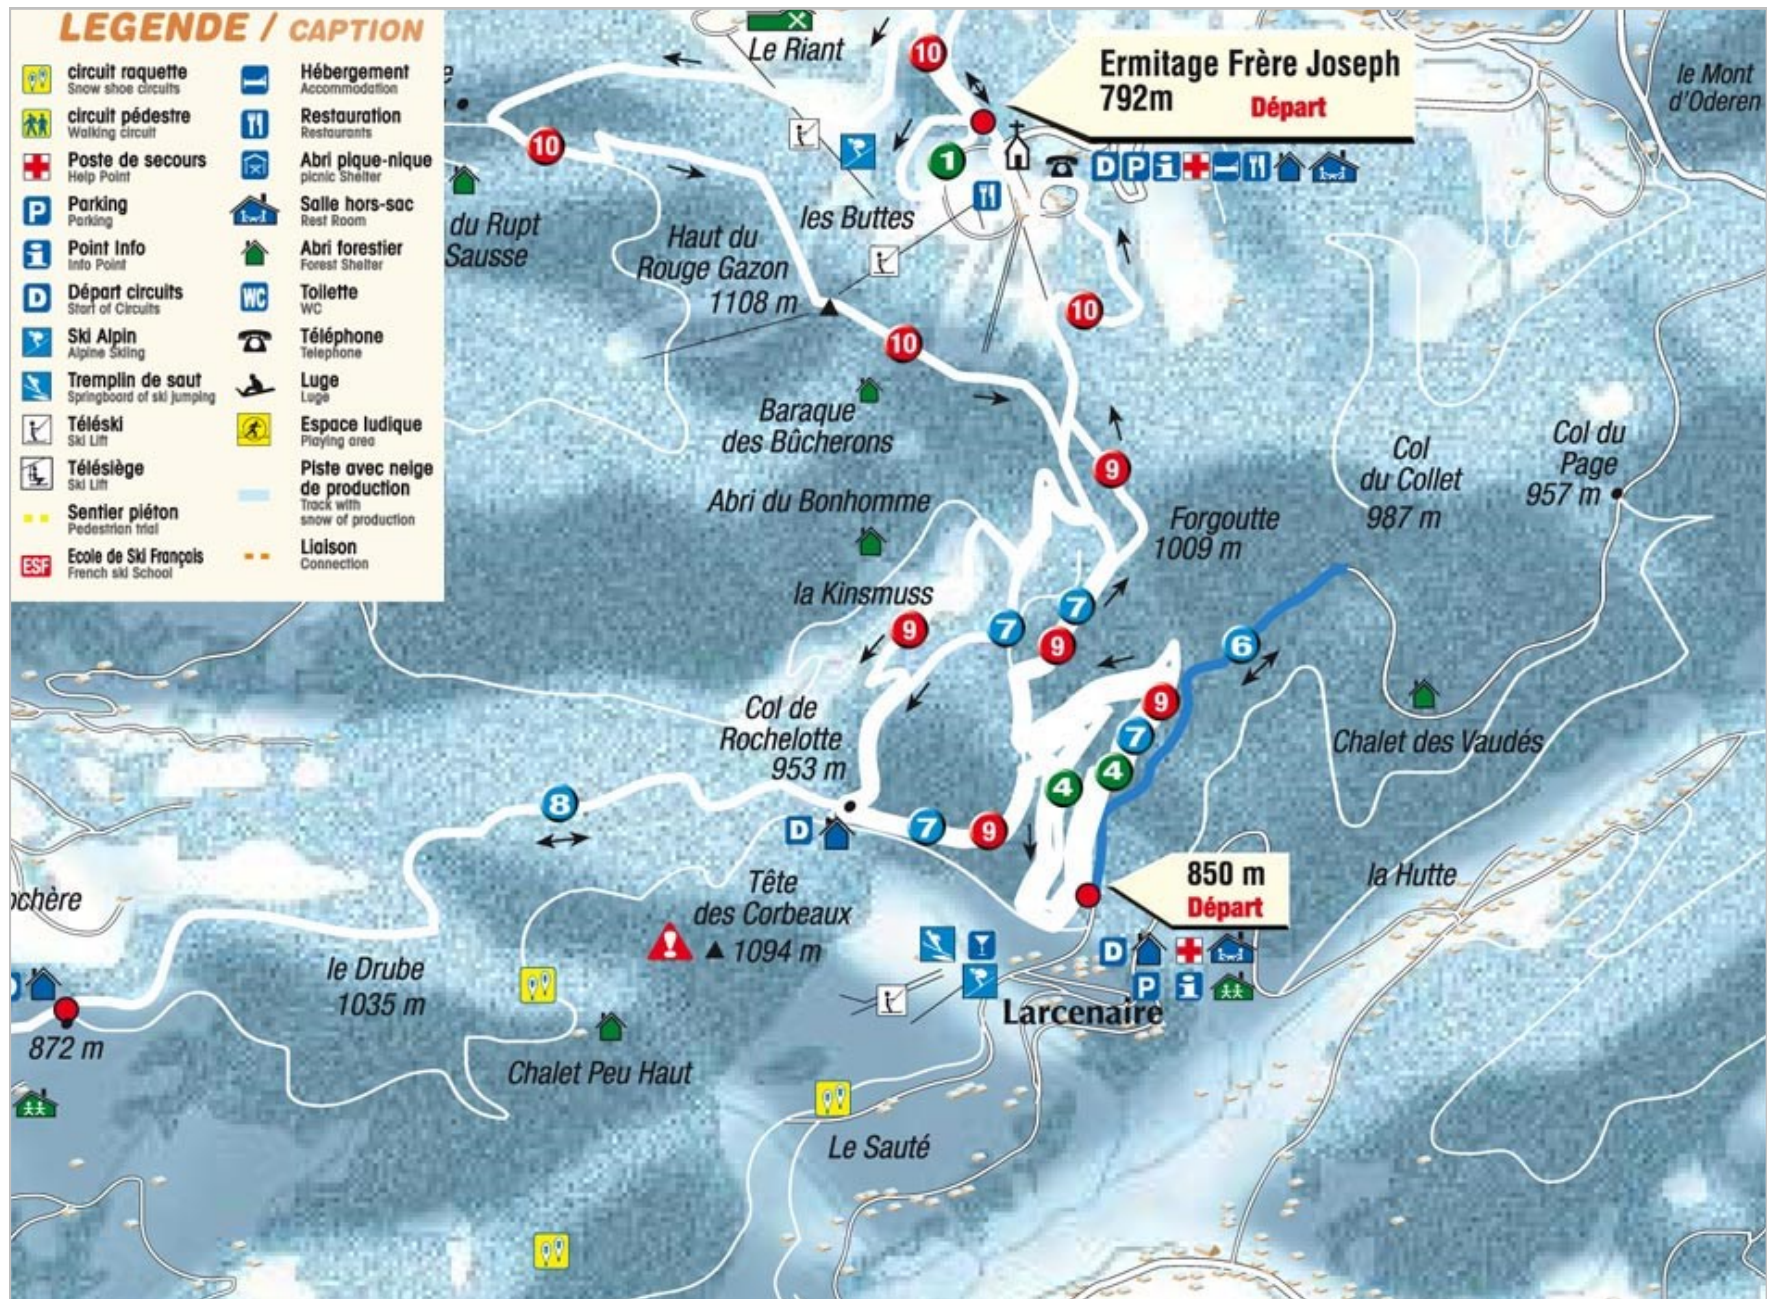

- PLAN DES PISTES DE SKI ALPIN DOMAINE DE LARCENAIRE - 8 PISTES -

- DOMAINE DE LARCENAIRE - PLAN PISTE DE SKI DE FOND BLEUE - PARCOURS D'INITIATION

- DOMAINE DE LARCENAIRE - PLAN PISTE DE SKI DE FOND BLEUE - PARCOURS LA LOCHERE

- DOMAINE DE LARCENAIRE - PLAN PISTE DE SKI DE FOND ROUGE - PARCOURS CASTOR