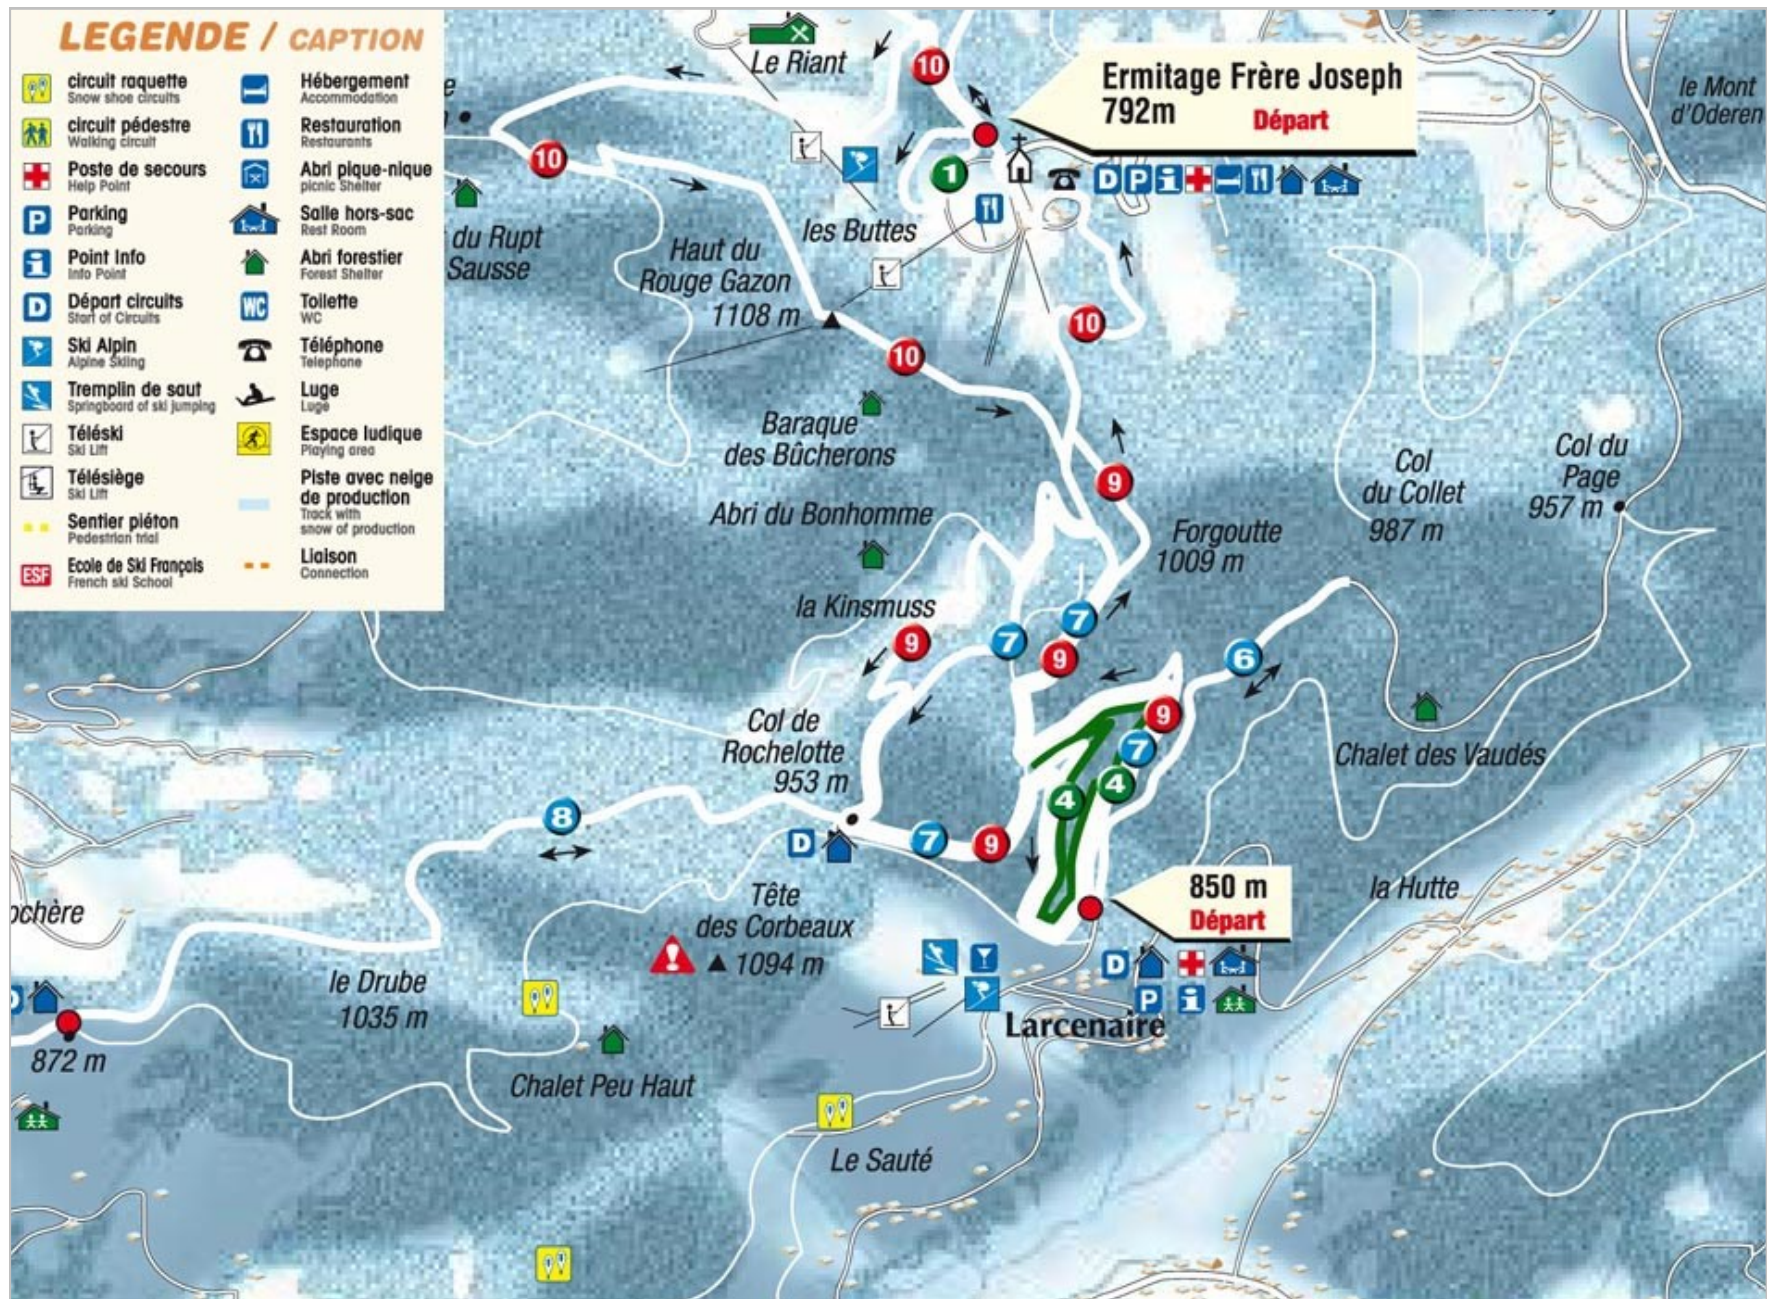

- PLAN DES PISTES DE SKI ALPIN DOMAINE DE LARCENAIRE - 8 PISTES -

- DOMAINE DE LARCENAIRE - PLAN PISTE DE SKI DE FOND BLEUE - PARCOURS D'INITIATION

- DOMAINE DE LARCENAIRE - PLAN PISTE DE SKI DE FOND BLEUE - PARCOURS LA LOCHERE

- DOMAINE DE LARCENAIRE - PLAN PISTE DE SKI DE FOND ROUGE - PARCOURS CASTOR