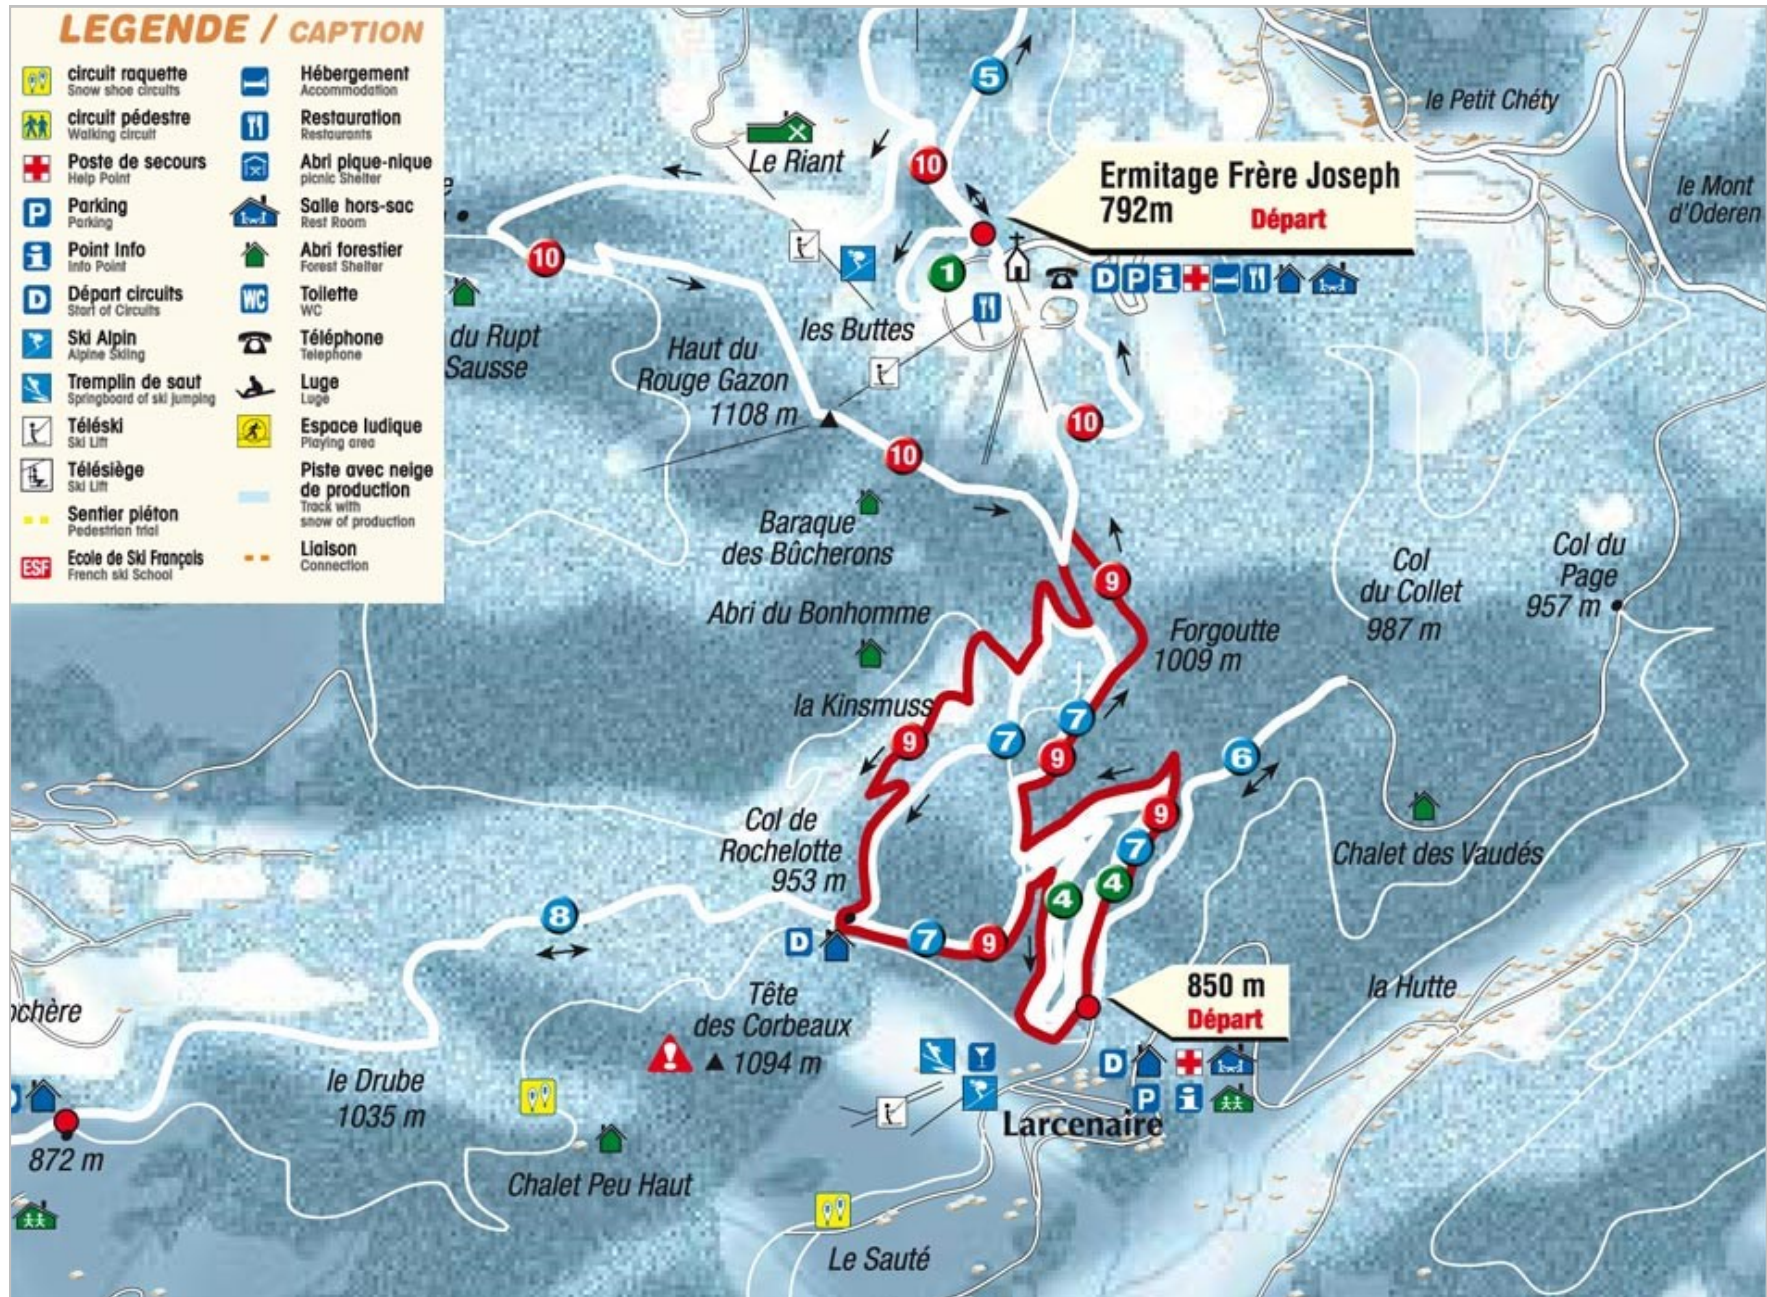

- PLAN DES PISTES DE SKI ALPIN DOMAINE DE LARCENAIRE - 8 PISTES -

- DOMAINE DE LARCENAIRE - PLAN PISTE DE SKI DE FOND BLEUE - PARCOURS D'INITIATION

- DOMAINE DE LARCENAIRE - PLAN PISTE DE SKI DE FOND BLEUE - PARCOURS LA LOCHERE

- DOMAINE DE LARCENAIRE - PLAN PISTE DE SKI DE FOND ROUGE - PARCOURS CASTOR